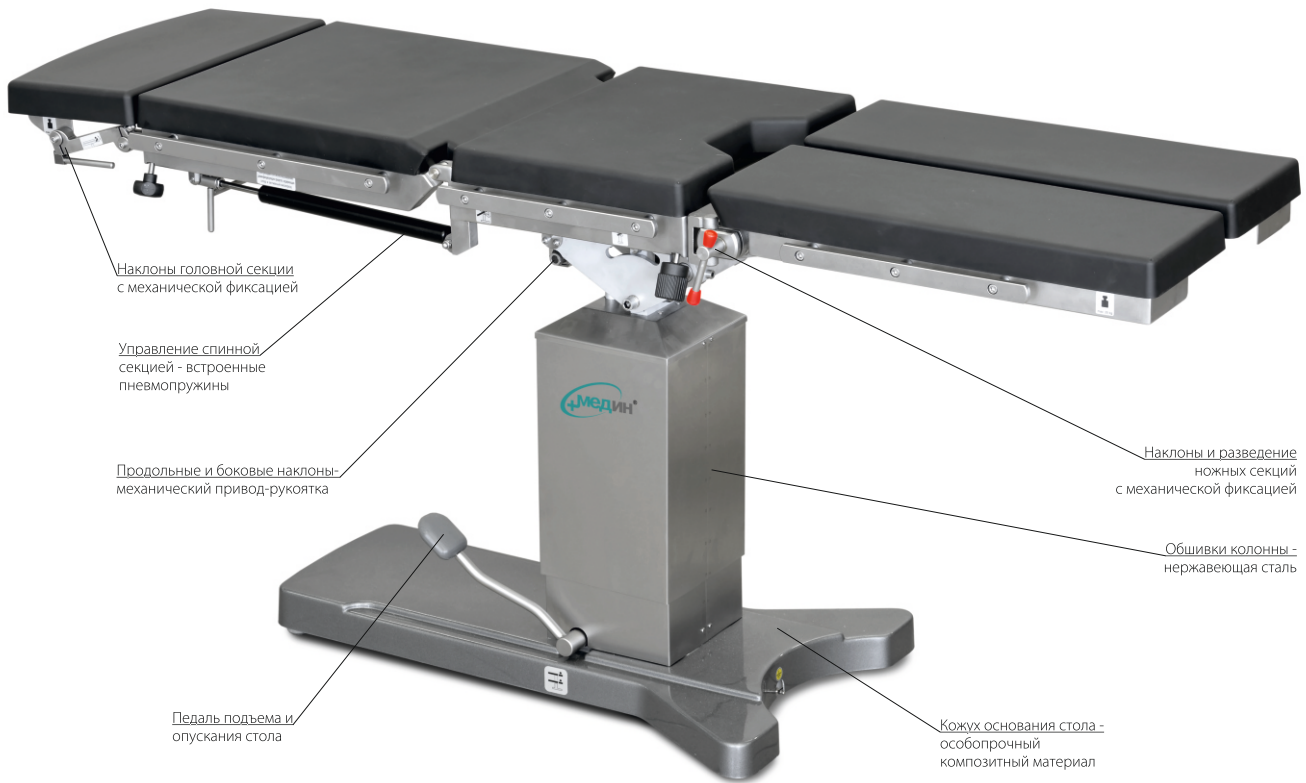

# ОК-ГАММА

## стол общехирургический

101.301

- общехирургический операционный стол с механогидравлической регулировкой
- оптимальное решение для несложных хирургических операций
- альтернатива перевязочному столу
- в сочетании с дополнительными комплектами приспособлений оптимально подходит для проведения гинекологических, офтальмологических, пластических и операций общей практики

Механический излом спинной секции (опция)

Механический встроенный почечный валик (опция)

Безопасная рабочая нагрузка ..... 160 кг  
 Масса стола ..... 150 кг