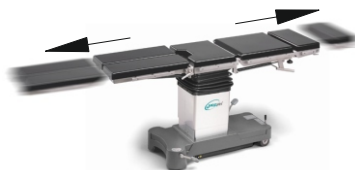

МЕДИН АЛЬФА

стол операционный универсальный медицинский ОУ-01К

101.100

- универсальный операционный стол с механогидравлической регулировкой
- в сочетании с дополнительными комплектами приспособлений позволяет проводить весь спектр хирургических операций

Безопасная рабочая нагрузка 200 кг
 Масса стола 210 кг

Механический излом спинной секции (опция)

Механический встроенный почечный валик (опция)

Механический продольный сдвиг панели на 320 мм (опция)