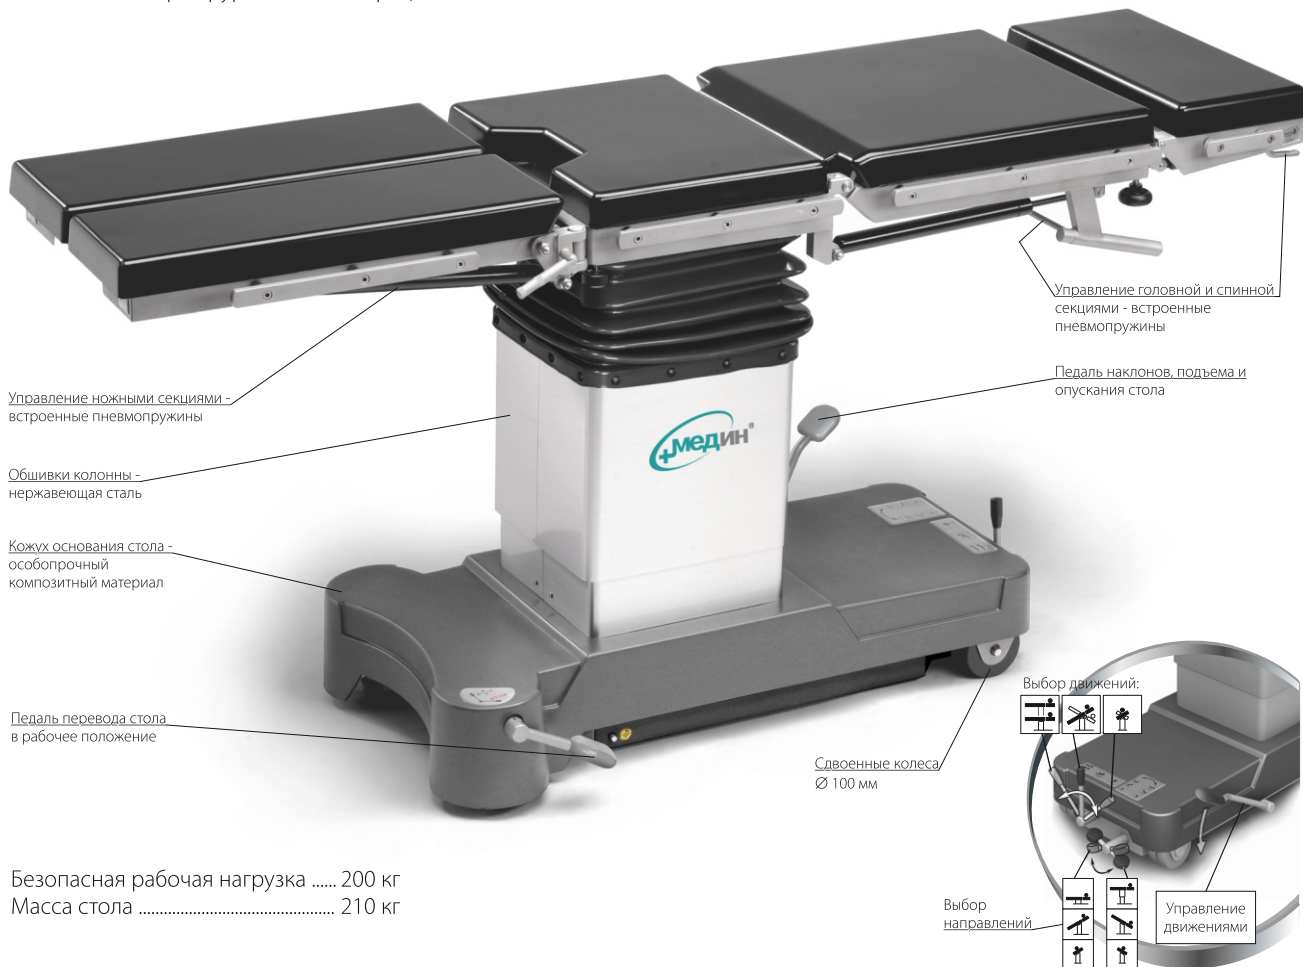

МЕДИН АЛЬФА

стол операционный универсальный медицинский ОУ-01К

101.100

- универсальный операционный стол с механогидравлической регулировкой
- в сочетании с дополнительными комплектами приспособлений позволяет проводить весь спектр хирургических операций

Безопасная рабочая нагрузка 200 кг
 Масса стола 210 кг

Механический излом спинной секции (опция)

Механический встроенный почечный валик (опция)

Механический продольный сдвиг панели на 320 мм (опция)