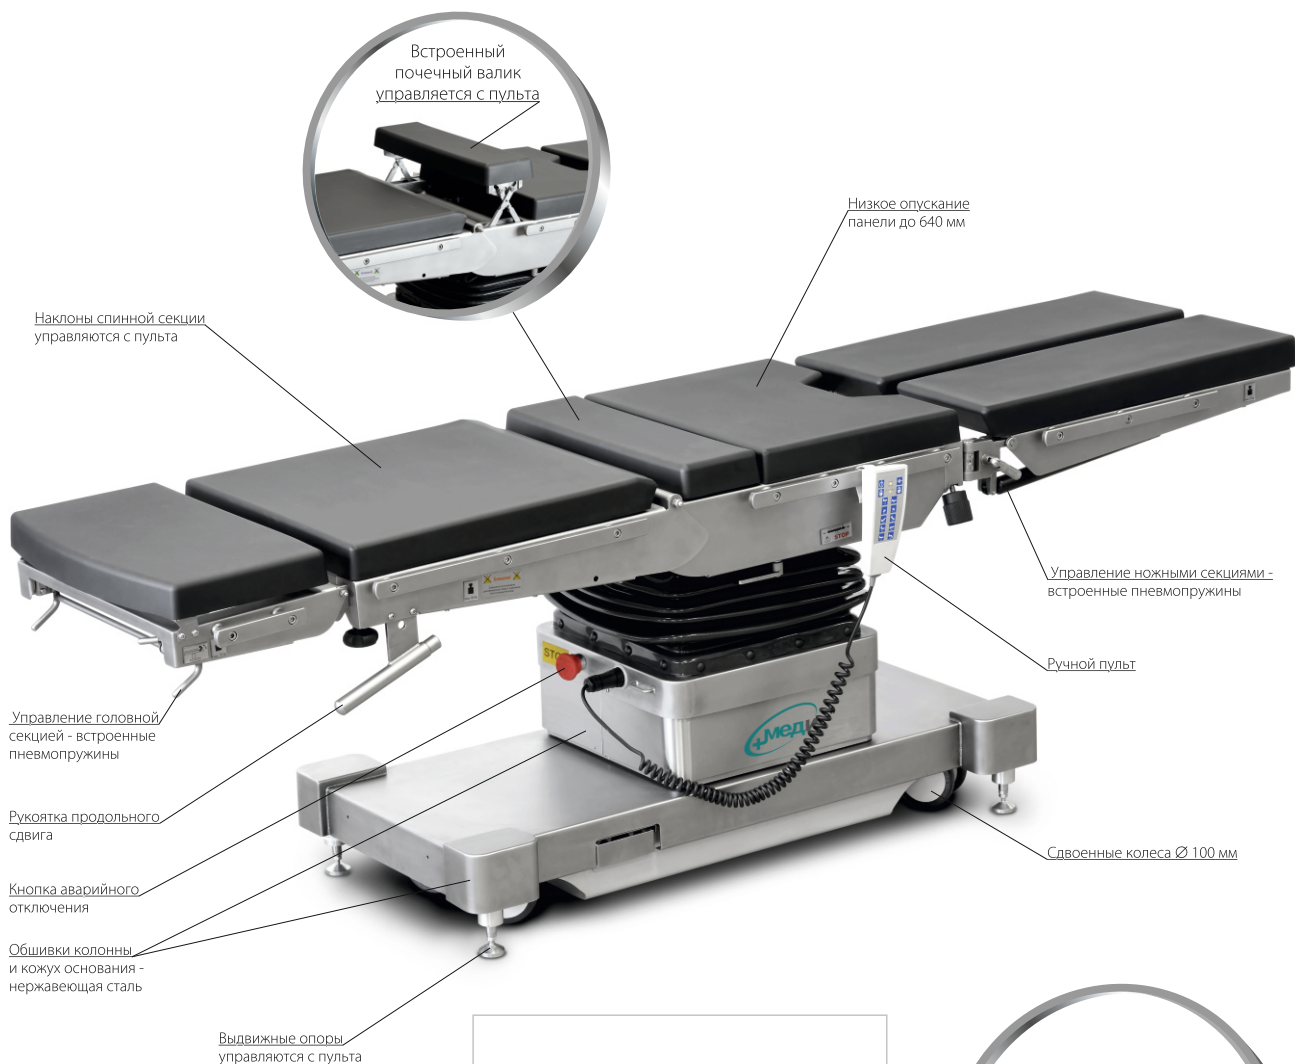

ОМ-ДЕЛЬТА

стол общехирургический

101.600

- общехирургический операционный стол с электрогидравлической регулировкой
- в сочетании с дополнительными комплектами приспособлений позволяет проводить весь спектр хирургических операций
- функция «нулевого» положения панели с возможностью экстренной остановки

Механический излом спинной секции (опция)

Механический продольный сдвиг панели на 320 мм

Безопасная рабочая нагрузка 200 кг
 Масса стола 235 кг